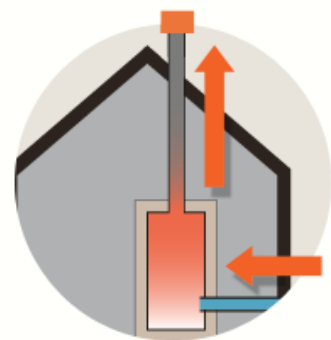

INDÉPENDANT DE L'AIR AMBIANT

Un poêle requiert environ 20 m³ d'air frais par heure. Pour les poêles indépendants de l'air ambiant, l'apport d'air peut provenir de l'extérieur. Ceci est notamment nécessaire pour les pièces bien isolées.

INFORMATION SUR LE PRODUIT

Dimensions ⓘ
1038 x 682 x 383 [mm]

Indépendant de l'air ambiant ⓘ

USB ⓘ

Écran tactile ⓘ

Capacité de chauffage volumique ⓘ
50 - 160m³

Warm-APP ⓘ

Commande par GSM ⓘ

Sonde d'ambiance ⓘ

Puissance ⓘ
2.5 - 6.0 kW

Silencieux ⓘ

Capacité du réservoir à pellets ⓘ
22 kg