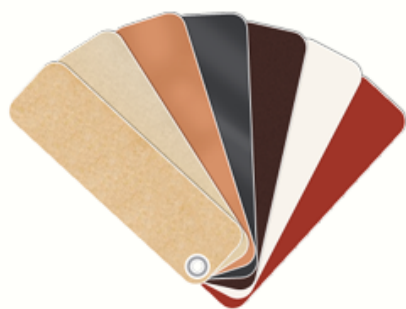

PARTICULARITÉS DE MIRO

HABILLAGE VARIABLE

Habillez votre poêle comme vous l'entendez grâce au large choix de variantes proposées !