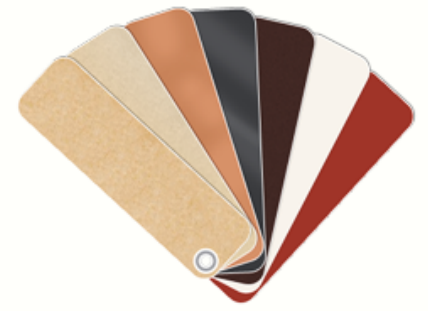

HABILLAGE VARIABLE

Habillez votre poêle comme vous l'entendez grâce au large choix de variantes proposées !

INFORMATION SUR LE PRODUIT

Dimensions ⓘ
990 x 520 x 560 [mm]

Indépendant de l'air ambiant ⓘ

USB ⓘ

Écran tactile ⓘ

Capacité de chauffage volumique ⓘ
50 - 240m³

Warm-APP ⓘ

Commande par GSM ⓘ

Sonde d'ambiance ⓘ

Volume d'accumulation ⓘ
88 kg

Silencieux ⓘ

Ventilateur d'air ambiant (en option) ⓘ

Puissance ⓘ
2.4 - 9.0 kW

Capacité du réservoir à pellets ⓘ
34 kg